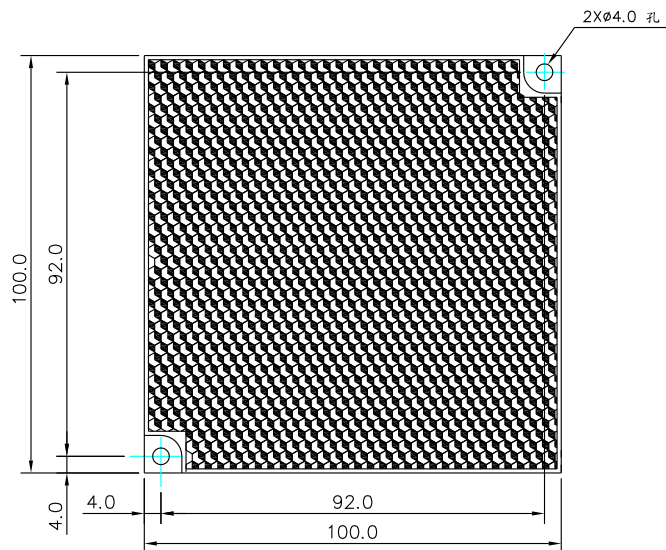

Photo Sensor

Area Sensor

Inductive Proximity Sensor

Capacitive Proximity Sensor

Timer / Counter

Others

Accessories

◆ Dimensions / 尺寸圖 :

• 2RA18- 90A Right Angle Reflector/ 直角反射鏡

• CTR10 Reflectors / 鏡片

Thickness 6 mm

• RR- 01 Reflectors / 鏡片

• RR- 03 Reflectors / 鏡片

◆ Dimensions / 尺寸圖 :

• RR-03-01 Reflectors / 鏡片

• RR-04 Reflectors / 鏡片