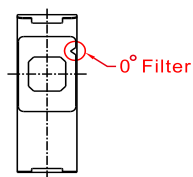

Photo Sensor

Area Sensor

Inductive Proximity Sensor

Capacitive Proximity Sensor

Timer / Counter

Others

Accessories

◆ Dimensions / 尺寸圖 :

• 2RA18- 90A Right Angle Reflector/ 直角反射鏡

• CTR10 Reflectors / 鏡片

Thickness 6 mm

• RR- 01 Reflectors / 鏡片

• RR- 03 Reflectors / 鏡片

◆ Dimensions / 尺寸圖 :

• RR-03-01 Reflectors / 鏡片

• RR-04 Reflectors / 鏡片

• RR-05 Reflectors / 鏡片

• MT-8808 : PK3 Slit Mask (0 Filter)
/PK3偏光片(0度)

• MT-88081 : PK3 Slit Mask (90 Filter)
/PK3偏光片(90度)

Photo Sensor

Area Sensor

Inductive Proximity Sensor

Capacitive Proximity Sensor

Timer / Counter