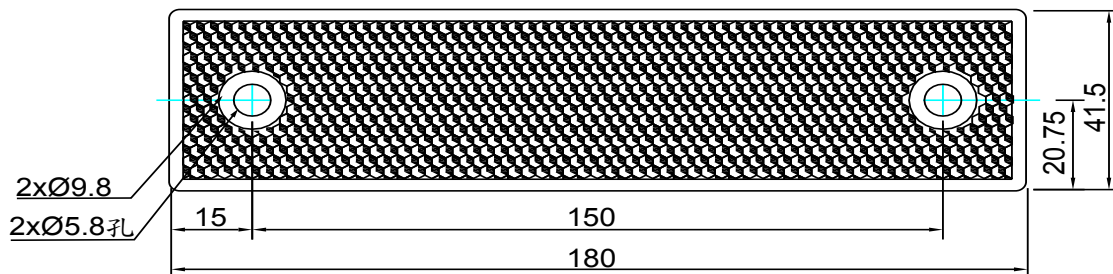

Photo Sensor

Area Sensor

Inductive Proximity Sensor

Capacitive Proximity Sensor

Timer / Counter

Others

Accessories

◆ Dimensions / 尺寸圖 :

• 2RA18- 90A Right Angle Reflector/ 直角反射鏡

• CTR10 Reflectors / 鏡片

Thickness 6 mm

• RR- 01 Reflectors / 鏡片

• RR- 03 Reflectors / 鏡片

◆ Dimensions / 尺寸圖 :

• RR-03-01 Reflectors / 鏡片

• RR-04 Reflectors / 鏡片

• RR-05 Reflectors / 鏡片

• MT-8808 : PK3 Slit Mask (0 Filter)
/PK3偏光片(0度)

• MT-88081 : PK3 Slit Mask (90 Filter)
/PK3偏光片(90度)

Photo Sensor

Area Sensor

Inductive Proximity Sensor

Capacitive Proximity Sensor

Timer / Counter