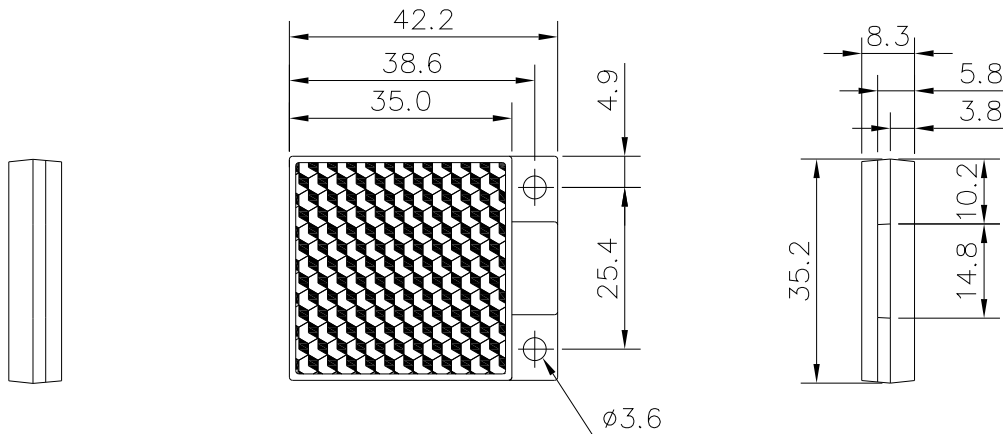

• 2RA18- 90A Right Angle Reflector/ 直角反射鏡

• CTR10 Reflectors / 鏡片

Thickness 6 mm

• RR- 01 Reflectors / 鏡片

• RR- 03 Reflectors / 鏡片

◆ Dimensions / 尺寸圖 :

• RR-03-01 Reflectors / 鏡片

• RR-04 Reflectors / 鏡片