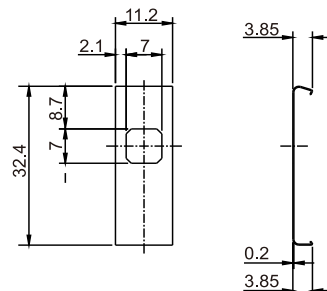

• 2RA18- 90A Right Angle Reflector/ 直角反射鏡

• CTR10 Reflectors / 鏡片

Thickness 6 mm

• RR- 01 Reflectors / 鏡片

• RR- 03 Reflectors / 鏡片

◆ Dimensions / 尺寸圖 :

• RR-03-01 Reflectors / 鏡片

• RR-04 Reflectors / 鏡片

• RR-05 Reflectors / 鏡片

• MT-8808 : PK3 Slit Mask (0 Filter)
/PK3偏光片(0度)

• MT-88081 : PK3 Slit Mask (90 Filter)
/PK3偏光片(90度)

Photo Sensor

Area Sensor

Inductive Proximity Sensor

Capacitive Proximity Sensor

Timer / Counter