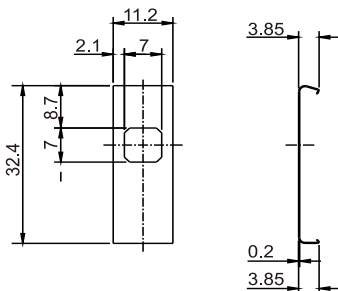

• MT-8808 : PK3 Slit Mask (0 Filter)
/PK3偏光片(0度)