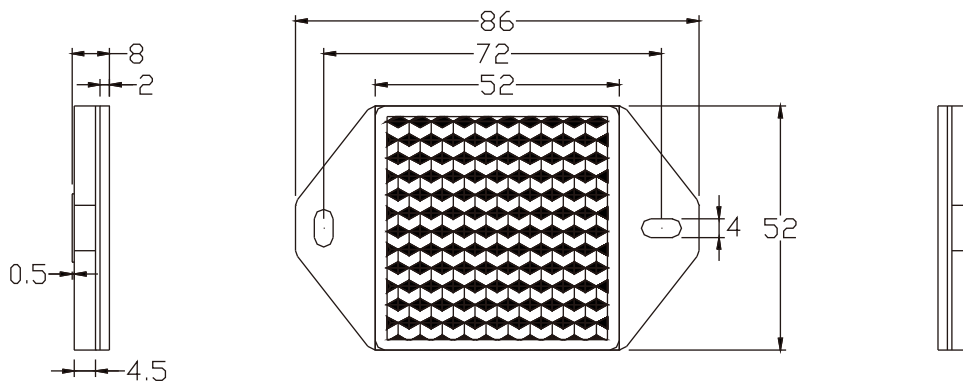

• 2RA18- 90A Right Angle Reflector/ 直角反射鏡

• CTR10 Reflectors / 鏡片

Thickness 6 mm

• RR- 01 Reflectors / 鏡片

• RR- 03 Reflectors / 鏡片

◆ Dimensions / 尺寸圖 :

• RR-03-01 Reflectors / 鏡片

• RR-04 Reflectors / 鏡片