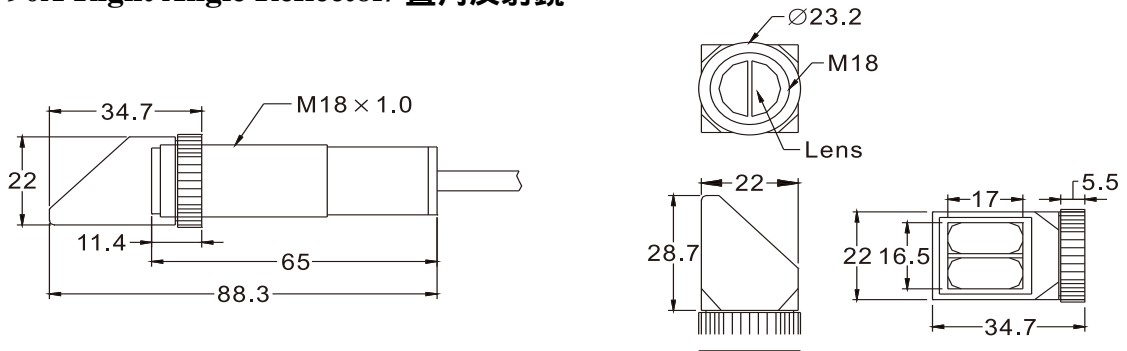

Photo Sensor

Area Sensor

Inductive Proximity Sensor

Capacitive Proximity Sensor

Timer / Counter

Others

Accessories

◆ Dimensions / 尺寸圖 :

• 2RA18- 90A Right Angle Reflector/ 直角反射鏡

• CTR10 Reflectors / 鏡片

Thickness 6 mm

• RR- 01 Reflectors / 鏡片

• RR- 03 Reflectors / 鏡片

◆ Dimensions / 尺寸圖 :

• RR-03-01 Reflectors / 鏡片

• RR-04 Reflectors / 鏡片