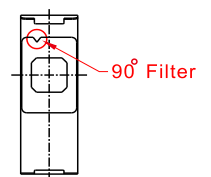

• 2RA18- 90A Right Angle Reflector/ 直角反射鏡

• CTR10 Reflectors / 鏡片

Thickness 6 mm

• RR- 01 Reflectors / 鏡片

• RR- 03 Reflectors / 鏡片

◆ Dimensions / 尺寸圖 :

• RR-03-01 Reflectors / 鏡片

• RR-04 Reflectors / 鏡片

• RR-05 Reflectors / 鏡片

• MT-8808 : PK3 Slit Mask (0 Filter)
/PK3偏光片(0度)

• MT-88081 : PK3 Slit Mask (90 Filter)
/PK3偏光片(90度)

Photo Sensor

Area Sensor

Inductive Proximity Sensor

Capacitive Proximity Sensor

Timer / Counter