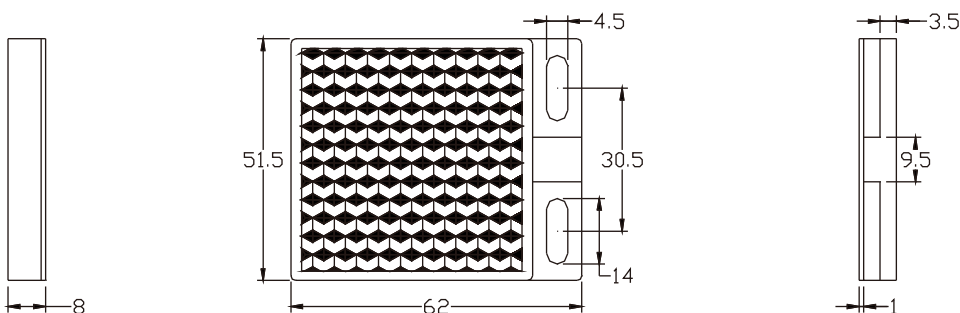

• 2RA18- 90A Right Angle Reflector/ 直角反射鏡

• CTR10 Reflectors / 鏡片

Thickness 6 mm

• RR- 01 Reflectors / 鏡片

• RR- 03 Reflectors / 鏡片

◆ Dimensions / 尺寸圖 :

• RR-03-01 Reflectors / 鏡片

• RR-04 Reflectors / 鏡片