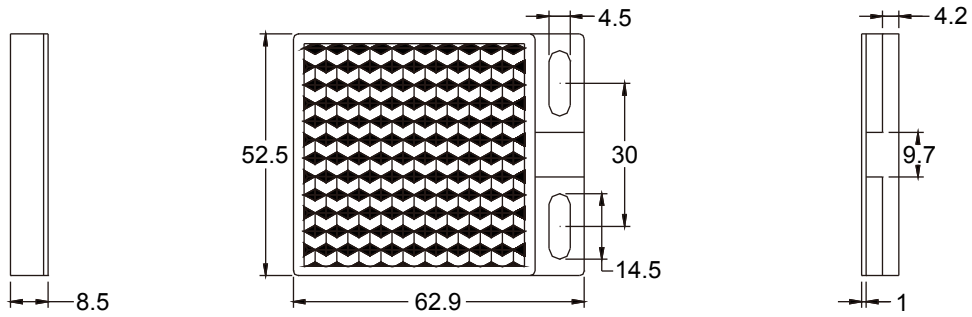

• 2RA18- 90A Right Angle Reflector/ 直角反射鏡

• CTR10 Reflectors / 鏡片

Thickness 6 mm

• RR- 01 Reflectors / 鏡片

• RR- 03 Reflectors / 鏡片

◆ Dimensions / 尺寸圖 :

• RR-03-01 Reflectors / 鏡片

• RR-04 Reflectors / 鏡片