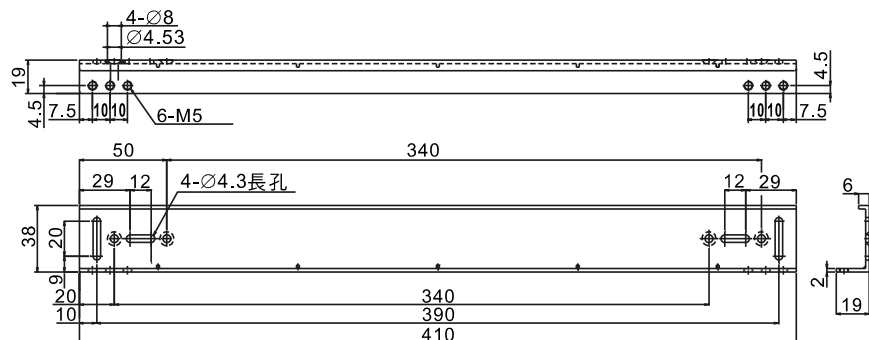

◆ Dimensions / 尺寸圖 :

• MF-01 Mounting Bracket / MF-01 固定架

• PK-M001 Mounting Bracket / PK-M001 固定架

• R3JK-M001 Mounting Bracket / RJ3K-M001 固定架

• OAP-M008 Mounting Bracket / OAP-M008 固定架

• OAP-M016 Mounting Bracket / OAP-M016 固定架