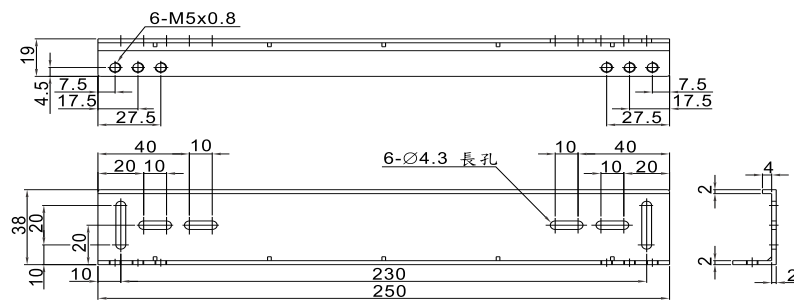

◆ Dimensions / 尺寸圖 :

• MF-01 Mounting Bracket / MF-01 固定架

• PK-M001 Mounting Bracket / PK-M001 固定架

• R3JK-M001 Mounting Bracket / RJ3K-M001 固定架

• OAP-M008 Mounting Bracket / OAP-M008 固定架

• OAP-M016 Mounting Bracket / OAP-M016 固定架